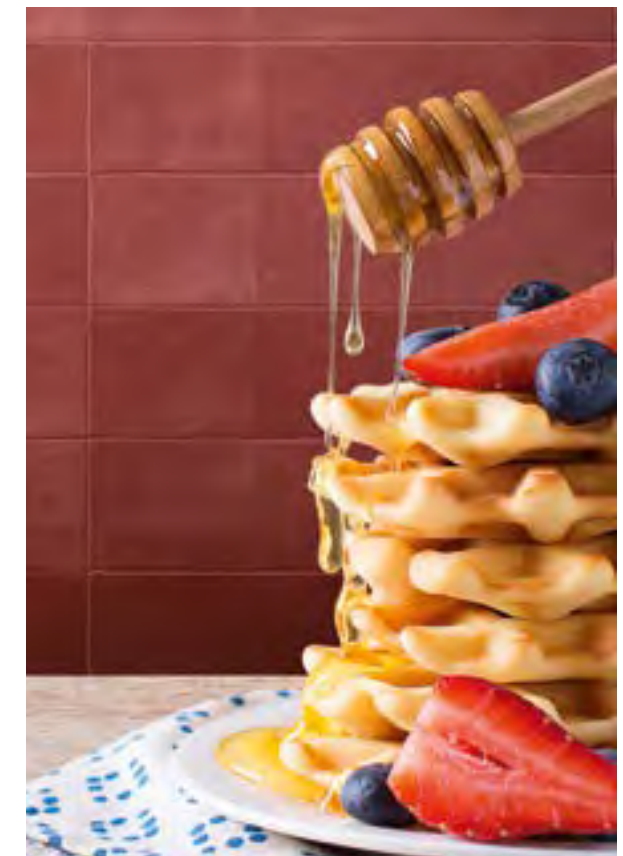

AROMA 624AM