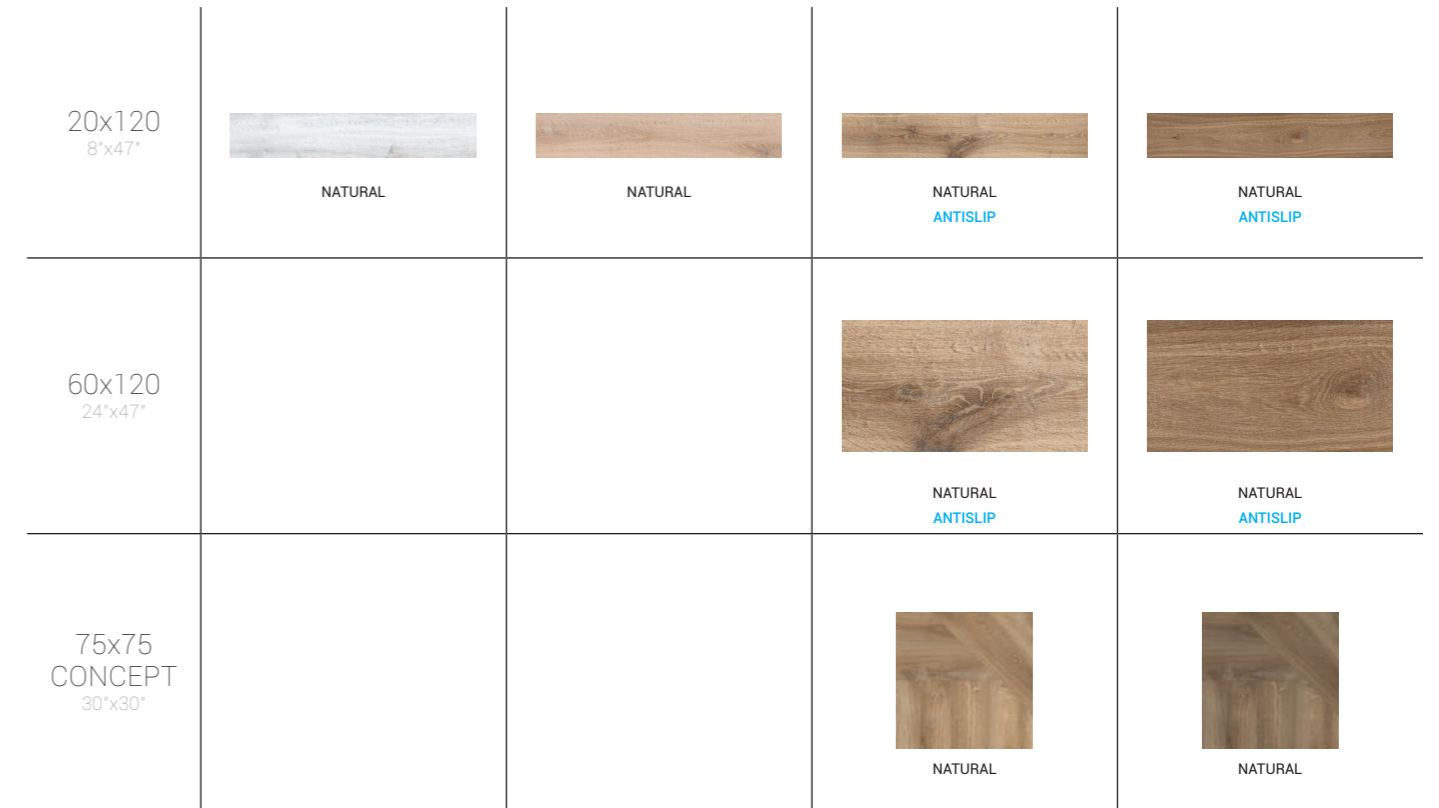

MOSAICS & ACCESSORIES / MOSAICOS & ACCESORIOS