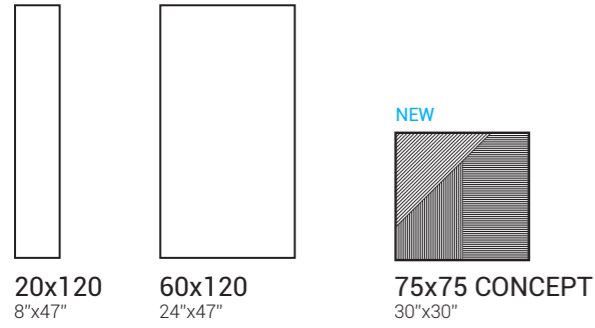

TECHNICAL CHARACTERISTICS / CARACTERÍSTICAS TÉCNICAS

SIZES / FORMATOS

UPEC
20X120
U4 P3 E3 C2