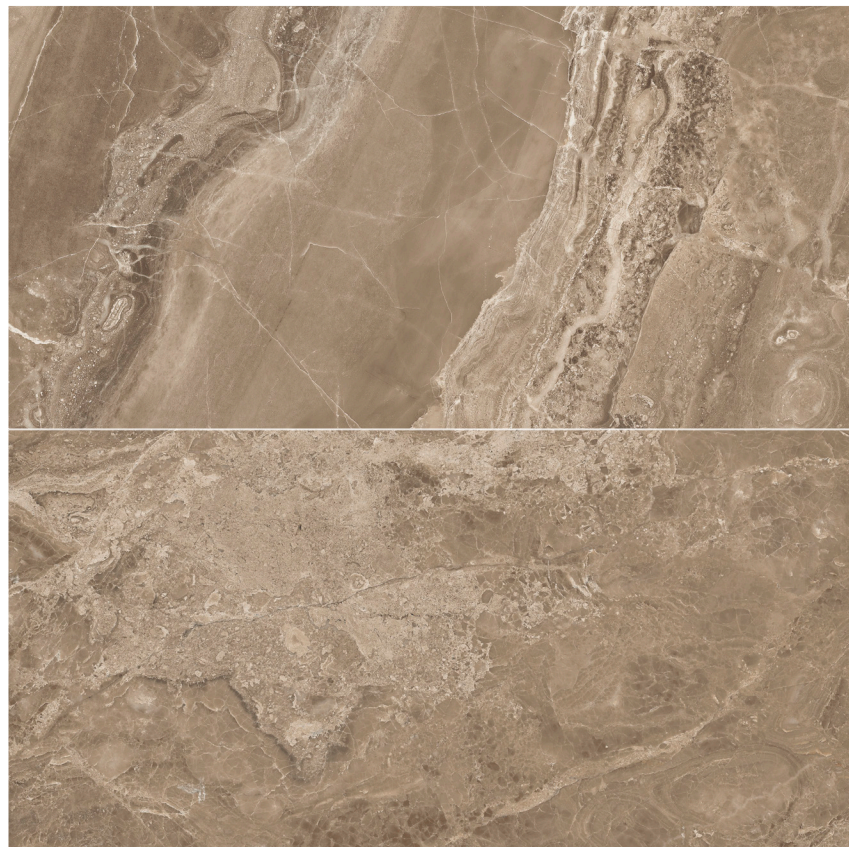

Vesta White 12"x24"

Porcelain Tile

◇ 12"x24"

Vesta White 12"x24"

Vesta Sand 12"x24"

Vesta Silver 12"x24"

Vesta

Porcelain Tile

8.5 mm |  | 12"x24"
300x600 cm

Sand

12"x24"
UVESTAF16BE

Taupe

12"x24"
UVESTAF16BG

Other Faces

Vesta

Porcelain Tile